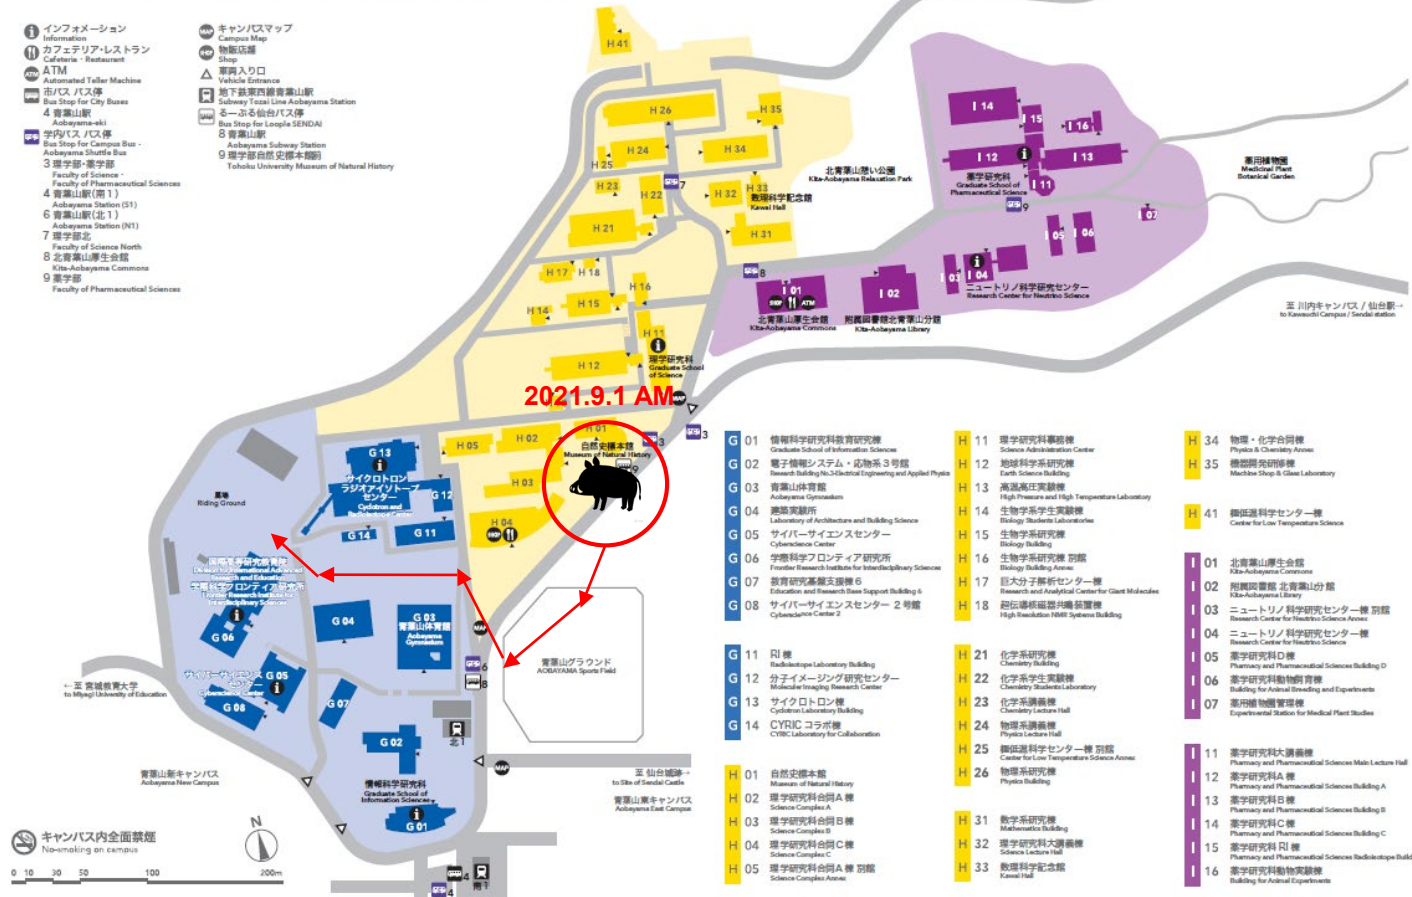

東北大学 青葉山北キャンパス

TOHOKU UNIVERSITY Aobayama North Campus

- I** インフォメーション
Information
- II** カフェテリア・レストラン
Cafeteria / Restaurant
- ATM** ATM
- ATM** Automated Teller Machine
- バス** 市バス / バス停
Bus Stop for City Buses
- 4** 青葉山駅
Aobayama-eki
- 青葉山駅** 青葉山駅
Aobayama Station
- 青葉山駅** 青葉山駅
Aobayama Station (N1)
- 7** 理学部北
Faculty of Science North
- 8** 北青葉山厚生会館
Kita-Aobayama Commons
- 9** 薬学部
Faculty of Pharmaceutical Sciences

- キャンパスマップ**
Campus Map
- 物販店舗**
Shop
- 車内入り口**
Vehicle Entrance
- 地下鉄東西線青葉山駅**
Subway Tozai Line Aobayama Station
- モーニング台バス停**
Bus Stop for Morning Stage
- 8 青葉山駅**
Aobayama Station
- 9 理学部自然史館本館**
Tohoku University Museum of Natural History